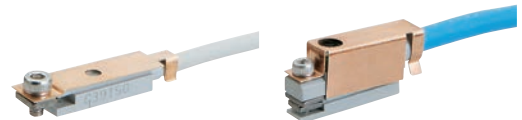

附連接器的氣缸開關

主要特色

- 採用高廣泛應用性的M8連接器或M12連接器
- 按照No.NECA4202或IEC947-5-2之規格
- 減少配線工時，維護容易
- 保護構造達IP67
- 備有防止焊渣附著用保護蓋

●使用於TOH

●使用於T2YD

型號標示方法

●2線式氣缸開關

※訂製品。

A 機種		B 導線出線方向		C 連接器種類、PIN排列		導線長度		D 選購品 ※3	
T0	T2YL	H	直型	F	M8連接器 4PIN: 棕色(+) 3PIN: 藍色(-) ※1	無記號	0.3m	K	防止焊渣附著用保護蓋
T2	K2Y	V	L字型	M	M12連接器 1PIN: 棕色(+) 4PIN: 藍色(-)				
T2W	F2Y			U	M12連接器 3,4PIN無極性 ※2				

※3: 僅適用於 TOH □□

※1: 僅對應T0、T2、T2W

※2: 無法對應T2YL。

請注意,「內部下降電壓」比目錄記載的規格高1V。

●3線式氣缸開關

A 機種		B 導線出線方向		C 連接器種類		導線長度	
T3		H	直型	F	M8 1PIN: 棕色(+) 3PIN: 藍色(-) 4PIN: 黑色(OUT)	無記號	0.3m
T3P		V	L字型				
T3W							

●強磁場用氣缸開關

※僅SW-V0U為有極性（4PIN棕色（+）、3PIN藍色（-））。

連接器規格

項目	M8	M12
PIN配置		
耐衝擊	294m/s ²	
保護構造	IP67	
絕緣電阻	以DC500V絕緣電阻表，100MΩ	
耐電壓	AC1000V1分鐘 (連接器與連接器外殼間)的漏電1mA以下	

外形尺寸圖

①M12連接器（僅有2線式氣缸開關的連接器種類、PIN配置記號「U」）

連接器部外形形狀的規格：IEC64076-2-101