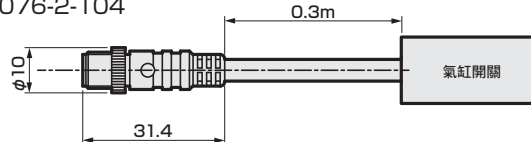

※6: 氣缸的開關規格與導線型號一樣。詳細請參照「空壓氣缸綜合型錄」(No.CB-029S,CB-030S)卷尾的氣缸開關指南。

⚠ 使用前必須閱讀記載於「空壓氣缸綜合型錄」(No.CB-029S、CB-030S)上的使用時注意事項。

附連接器的氣缸開關

連接器的PIN配置

系列	連接器PIN配置					
	記號	連接器種類	1PIN	2PIN	3PIN	4PIN
2線式	F	M8	-	-	藍色 (-)	棕色 (+)
	M	M12	棕色 (+)	-	-	藍色 (-)
	U		-	-	±	±
用於強磁場 專用於交流磁場	M,G,W	M12	±	-	-	±
	U,B※		-	-	±	±
3線式	F	M8	棕色 (+)	-	藍色 (-)	黑色 (OUT)

※僅SW-V0U為有極性（4PIN棕色（+）、3PIN藍色（-））。

連接器規格

項目	M8	M12
PIN配置		
耐衝擊	294m/s ²	
保護構造	IP67	
絕緣電阻	以DC500V絕緣電阻表，100MΩ	
耐電壓	AC1000V1分鐘 (連接器與連接器外殼間)的漏電1mA以下	

外形尺寸圖

①M12連接器（僅有2線式氣缸開關的連接器種類、PIN配置記號「U」）

連接器部外形形狀的規格：IEC64076-2-101

②M12連接器（①以外的M12連接器）

連接器部外形形狀的規格：IEC64076-2-101

③M8連接器（以所有機種為對象）

連接器部外形形狀的規格：IEC64076-2-104

※有關氣缸開關的外形尺寸圖，請參照「空壓氣缸綜合型錄」(No.CB-029S,CB-030S)。

If the goods and/or their replicas, the technology and/or software found in this catalog are to be exported from Japan, Japanese laws require the exporter makes sure that they will never be used for the development and/or manufacture of weapons for mass destruction.