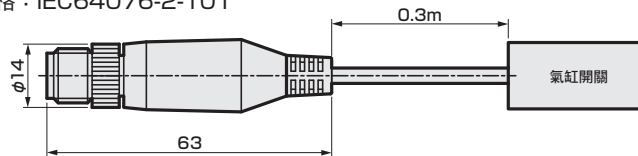

※6: 氣缸的開關規格與導線型號一樣。詳細請參照「空壓氣缸綜合型錄」(No.CB-029S,CB-030S)卷尾的氣缸開關指南。

⚠ 使用前必須閱讀記載於「空壓氣缸綜合型錄」(No.CB-029S、CB-030S)上的使用時注意事項。

附連接器的氣缸開關

連接器的PIN配置

系列	連接器PIN配置					
	記號	連接器種類	1PIN	2PIN	3PIN	4PIN
2線式	F	M8	-	-	藍色 (-)	棕色 (+)
	M	M12	棕色 (+)	-	-	藍色 (-)
	U		-	-	±	±
用於強磁場 專用於交流磁場	M,G,W	M12	±	-	-	±
	U,B※		-	-	±	±
3線式	F	M8	棕色 (+)	-	藍色 (-)	黑色 (OUT)

※僅SW-V0U為有極性（4PIN棕色（+）、3PIN藍色（-））。

連接器規格

項目	M8	M12
PIN配置		
耐衝擊	294m/s ²	
保護構造	IP67	
絕緣電阻	以DC500V絕緣電阻表，100MΩ	
耐電壓	AC1000V1分鐘 (連接器與連接器外殼間)的漏電1mA以下	

外形尺寸圖

①M12連接器（僅有2線式氣缸開關的連接器種類、PIN配置記號「U」）

連接器部外形形狀的規格：IEC64076-2-101

②M12連接器（①以外的M12連接器）

連接器部外形形狀的規格：IEC64076-2-101

③M8連接器（以所有機種為對象）

連接器部外形形狀的規格：IEC64076-2-104

※有關氣缸開關的外形尺寸圖，請參照「空壓氣缸綜合型錄」(No.CB-029S,CB-030S)。

If the goods and/or their replicas, the technology and/or software found in this catalog are to be exported from Japan, Japanese laws require the exporter makes sure that they will never be used for the development and/or manufacture of weapons for mass destruction.