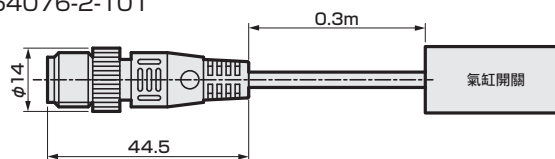

※6: 氣缸的開關規格與導線型號一樣。詳細請參照「空壓氣缸綜合型錄」(No.CB-029S,CB-030S)卷尾的氣缸開關指南。

⚠ 使用前必須閱讀記載於「空壓氣缸綜合型錄」(No.CB-029S、CB-030S)上的使用時注意事項。

附連接器的氣缸開關

連接器的PIN配置

系列	連接器PIN配置					
	記號	連接器種類	1PIN	2PIN	3PIN	4PIN
2線式	F	M8	-	-	藍色 (-)	棕色 (+)
	M	M12	棕色 (+)	-	-	藍色 (-)
	U		-	-	±	±
用於強磁場 專用於交流磁場	M,G,W	M12	±	-	-	±
	U,B※		-	-	±	±
3線式	F	M8	棕色 (+)	-	藍色 (-)	黑色 (OUT)

※僅SW-V0U為有極性（4PIN棕色（+）、3PIN藍色（-））。

連接器規格

項目	M8	M12
PIN配置		
耐衝擊	294m/s ²	
保護構造	IP67	
絕緣電阻	以DC500V絕緣電阻表，100MΩ	
耐電壓	AC1000V1分鐘 (連接器與連接器外殼間)的漏電1mA以下	

外形尺寸圖

①M12連接器（僅有2線式氣缸開關的連接器種類、PIN配置記號「U」）

連接器部外形形狀的規格：IEC64076-2-101

②M12連接器（①以外的M12連接器）

連接器部外形形狀的規格：IEC64076-2-101

③M8連接器（以所有機種為對象）

連接器部外形形狀的規格：IEC64076-2-104

※有關氣缸開關的外形尺寸圖，請參照「空壓氣缸綜合型錄」(No.CB-029S,CB-030S)。

If the goods and/or their replicas, the technology and/or software found in this catalog are to be exported from Japan, Japanese laws require the exporter makes sure that they will never be used for the development and/or manufacture of weapons for mass destruction.